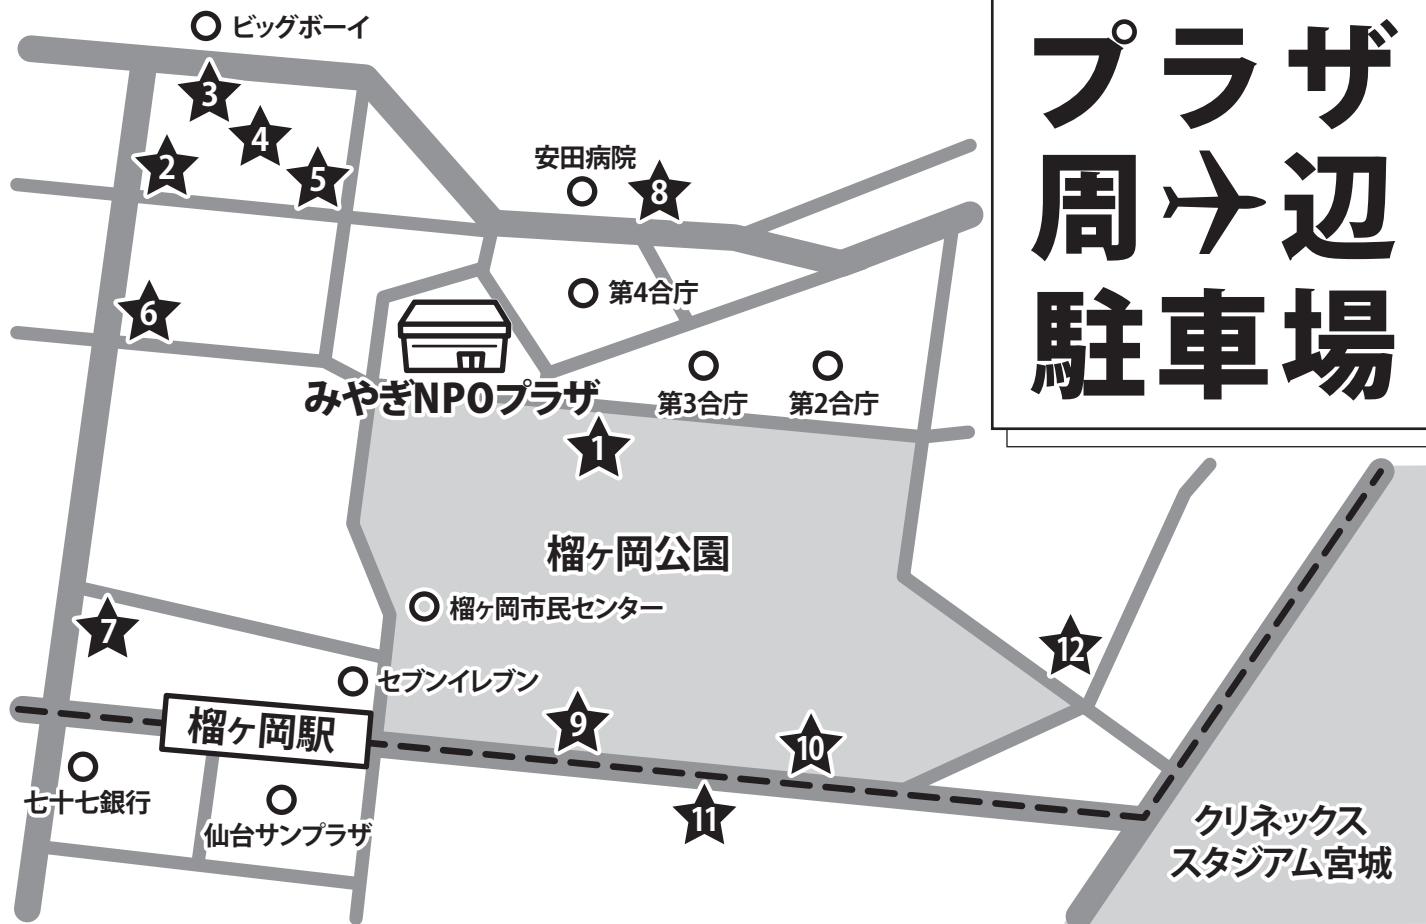

プラザ 周→辺 駐車場

No	駐車場名	駐車料金	駐車台数
1	榴ヶ岡公園駐車場	初めの3時間は100円/1時間、以降150円/1時間 (入庫可能時間6:00~18:00)	40台
2	システムパーク鉄砲町	100円/30分(8:00~21:00)、24H最大600円	18台
3	ニッシンパーク小田原	100円/40分(7:00~19:00)、日中最大800円	12台
4	タイムズ鉄砲町	100円/30分(8:00~20:00)、24H最大800円	8台
5	タイムズ鉄砲町第2	100円/1時間、24H最大700円	8台
6	三井のリパーク二十人町	初めの1時間は100円、以降100円/30分(8:00~20:00)	10台
7	榴岡ツインパーク	80円/20分(7:00~20:00)、最大900円	20台
8	タイムズ仙台小田原	100円/1時間(8:00~20:00)、日中最大800円	8台
9	テクニカルパーク榴ヶ岡駅前	100円/30分(7:00~19:00)	8台
10	ワールド警備	100円/30分(8:00~22:00)、日中最大1,200円	8台
11	タイムズ宮城野	100円/30分(8:00~20:00)、日中最大800円	12台
12	タイムズ宮城野第3	100円/30分、24H最大600円	20台